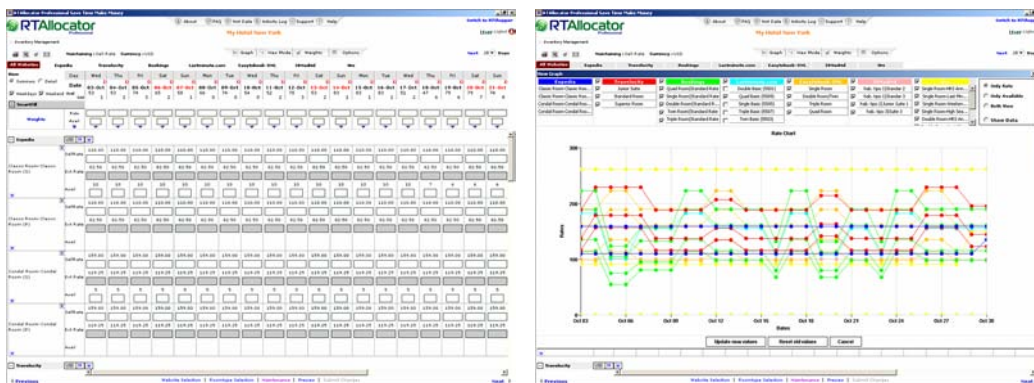

	Allocator Lite	Allocator Pro
Actualice su actual disponibilidad y tarifa en más de 200 portales y CRS	Ü	Ü
Controle la disponibilidad actual o a largo plazo	Ü	Ü
Las opciones de cada portal están disponibles para que pueda actualizar dichos datos o ver restricciones del mismo	Ü	Ü
Soporte multilingüe	Ü	Ü
Ponderaciones para tarifas y disponibilidad por portal	Ü	Ü
Ponderaciones para disponibilidad y tarifa por tipo de habitación y tarifa.	Ü	Ü
Ponderaciones por suplementos	Ü	Ü
Limites máximos y mínimos de tarifas	Ü	Ü
Quick Update: actualice sus tarifas y disponibilidad hasta un total de 28 a la vez	Ü	Ü
Smart fill: complete con la misma tarifa o cupo todos los días a la vez	Ü	Ü
Activity log: Compruebe todos los cambios realizados	Ü	Ü
Calendario: resaltando los días de ferias o eventos especiales	Ü	Ü
Conexión a RMS	Ü	Ü
Configuración del margin/mark up por portal	Ü	Ü
Visualización de días y fines de semana	Ü	Ü
Controle sus tarifas netas o sus tarifas de venta	Ü	Ü
Actualice todas las tarifas en la divisa elegida.	Ü	Ü
Configure su habitación base en cada portal	Ü	Ü
Cierre todas sus habitaciones en un solo click	Ü	Ü
Actualización en detalle: actualice sus tarifas y disponibilidad hasta 28 días con la posibilidad de ver la información actual.		Ü
Opción de archivar en excel/ HTML, imprima y envíe por correo electrónico		Ü
Release: decida cuando las habitaciones serán liberadas en el portal		Ü
Configure la estancia mínima		Ü
Cierre de ventas: Se acabo ir portal por portal cancelando las habitaciones ofrecidas		Ü
Cambie tarifas desde gráficos		Ü
Vea la disponibilidad y tarifa actual en múltiples portales		Ü
Tarifa mensual desde (referencia)	€99.00	€199.00