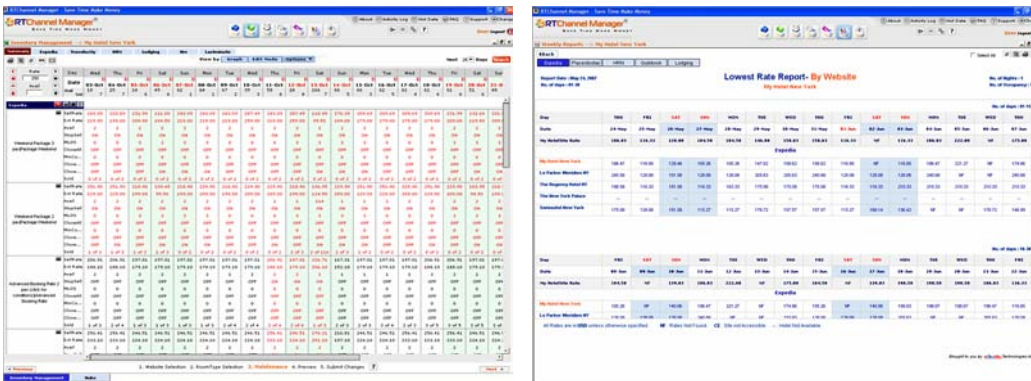

## Información de producto

**RTChannelManager** combina la funcionalidad de **RTShopper** y **RTAllocator** incluyendo funciones adicionales como por ejemplo la alerta de habitaciones vendidas, alerta de baja disponibilidad y el reporte de Reservas.

**RTChannelManager** le permite entender y ver su posición en el mercado y crear una estrategia de negocios acorde a la misma. La estrategia puede ser implementada a través de una herramienta sencilla de usar

La función comparativa de **RTChannelManager** además de ser completa es fácil de utilizar, en tiempo real, y es una herramienta de comparación de tarifas que permite a los hoteles o propiedades hoteleras poder ver la información de tarifas de sus competidores en todos sus canales de ventas en espacio de segundos. La información recogida es utilizada para maximizar con eficiencia los ingresos del hotel diariamente.